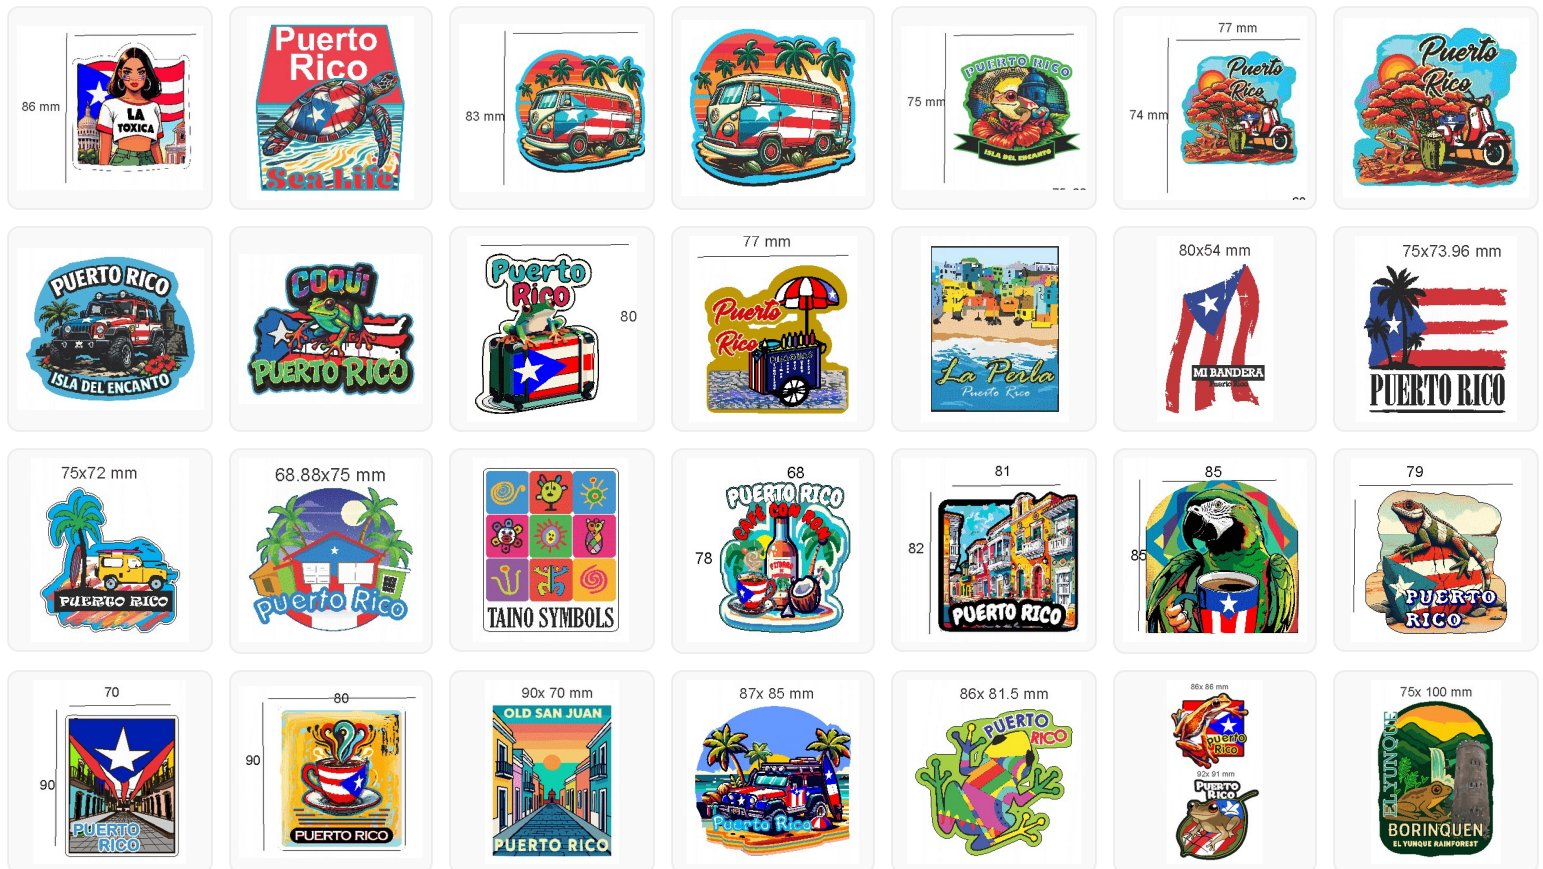

Packaging Profesional

Cada paquete de stickers viene presentado con empaque profesional listo para exhibición en tienda.

- ✦ **Tecnología UV DTF WaterProof** — Mayor durabilidad y mejor definición de colores
- 🇵🇷 **Diseños exclusivos de Puerto Rico**
- 🏷️ **Header card** con logo ARTYMAS y código de barras
- 📦 **Empaque individual** en bolsa sellada transparente
- 🔪 **Listo para exhibición** con orificio para gancho